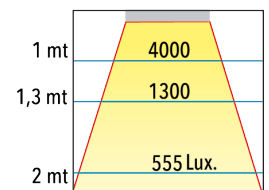

ILUMINANCIA

GCP007

GCP014

GCP027

INFORMACIÓN TÉCNICA

CÓDIGO	POTENCIA	FLUJO	MEDIDAS
GCP007	2 w	288 lm	112 x 51 mm
GCP014	5 w	720 lm	153 x 51 mm
GCP027	10 w	1440 lm	285 x 51 mm

COLORES

Forte HPw1L