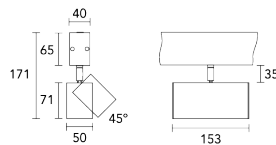

MEDIA POTENCIA

CRI>=80

APERTURA

VGR

DIMENSIONES

CGP014

DESCRIPCIÓN

TIPO DE LUMINARIA: Empotrable de Techo

ILUMINANCIA

GCP007

GCP014

GCP027

INFORMACIÓN TÉCNICA

CÓDIGO	POTENCIA	FLUJO	MEDIDAS
GCP007	2 w	288 lm	112 x 51 mm
GCP014	5 w	720 lm	153 x 51 mm
GCP027	10 w	1440 lm	285 x 51 mm

COLORES

Forte HPw1L