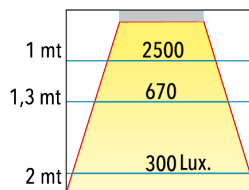

ILUMINANCIA

GCP007

GCP014

GCP027

INFORMACIÓN TÉCNICA

CÓDIGO	POTENCIA	FLUJO	MEDIDAS
GCP007	2 w	288 lm	112 x 51 mm
GCP014	5 w	720 lm	153 x 51 mm
GCP027	10 w	1440 lm	285 x 51 mm

COLORES

Forte HPw1L