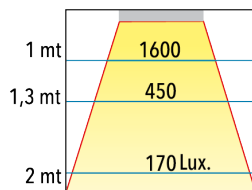

MEDIA POTENCIA

CRI>=80

APERTURA

VGR

DIMENSIONES

CGP014

DESCRIPCIÓN

TIPO DE LUMINARIA: Empotrable de Techo

ILUMINANCIA

GCP007

GCP014

GCP027

INFORMACIÓN TÉCNICA

CÓDIGO	POTENCIA	FLUJO	MEDIDAS
GCP007	2 w	288 lm	112 x 51 mm
GCP014	5 w	720 lm	153 x 51 mm
GCP027	10 w	1440 lm	285 x 51 mm

COLORES

Forte HPw1L